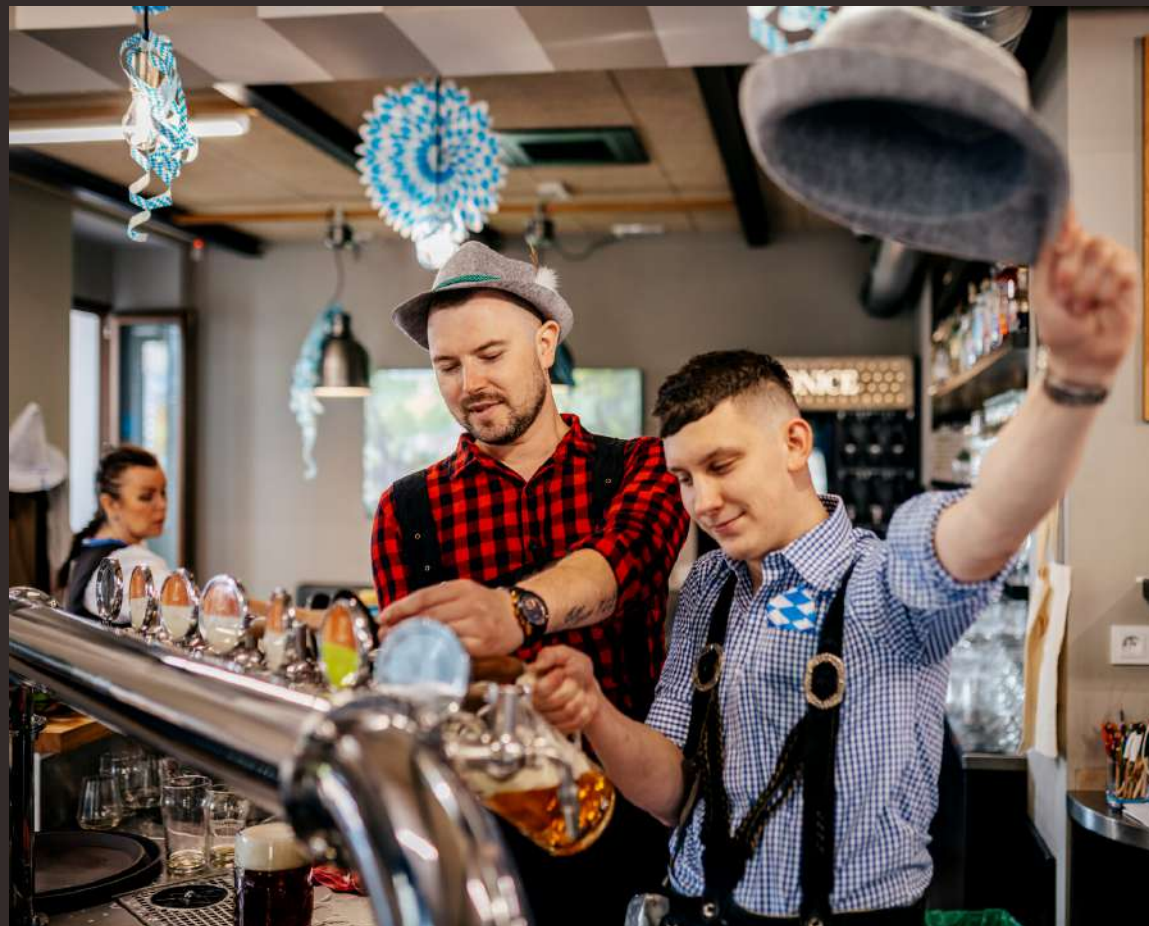

FIREMNÍ OKTOBERFEST

Uspořádáme pro vás firemní akci ve stylu největšího pivního svátku na světě - mnichovského Oktoberfestu.

Doporučujeme v měsících září a říjen.

CO ZAŽIJETE?

- obsluhu v krojích ve stylu Oktoberfestu
- vyladěné bavorské menu v podání našich kuchařů
- stylový hudební doprovod
- pivo servírované do pořádných 1l tupláků
- pivní soutěže (beer pong, zatlukání hřebíků, pití piva na čas, ..)
- prohlídka pivovaru i degustace piv
- připravíme lahve piva s firemní etiketou nebo pivní sklenice s vlastním gravírováním